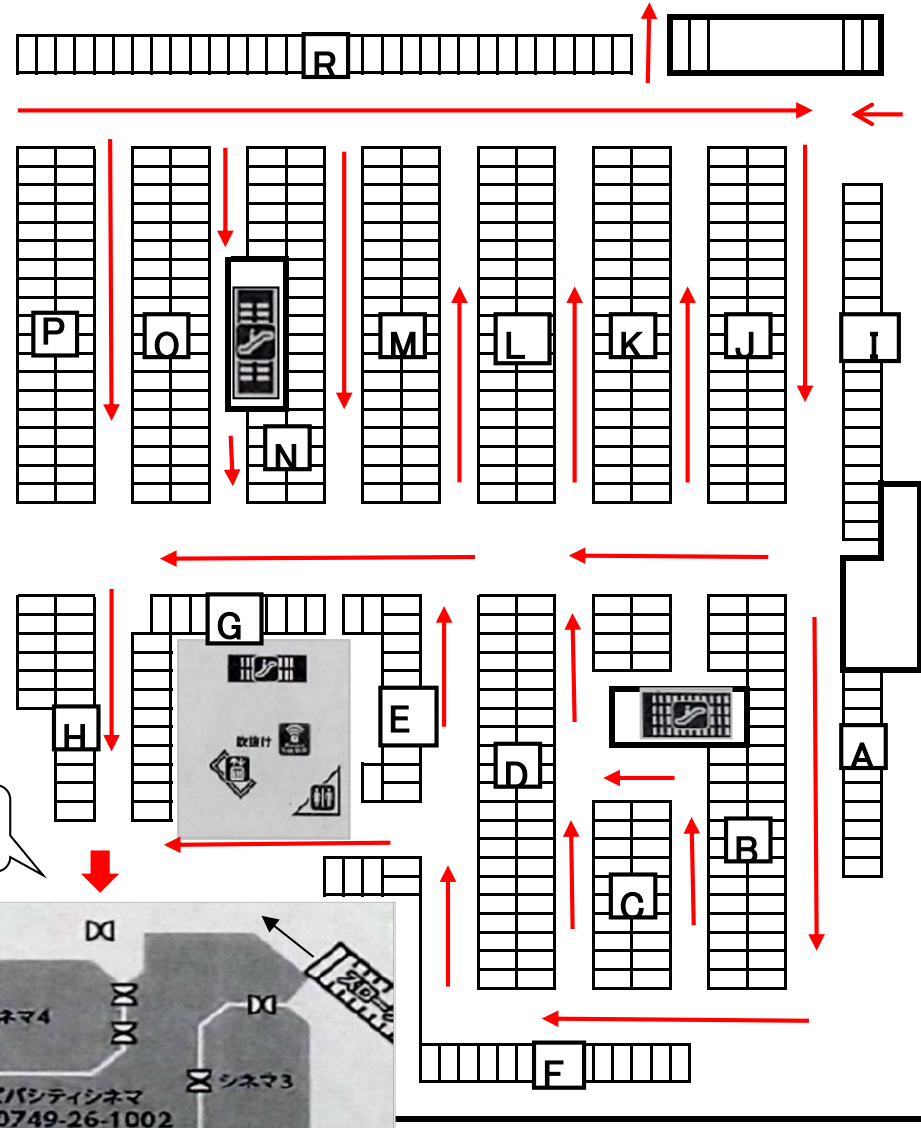

ラピュタポウル彦根の案内図

- ①名神高速道路彦根ICから大津方面へ国道8号線高宮町交差点を右折し琵琶湖方面へ進む。
- ②高宮町西交差点を左折後すぐに右折し、さらに右折して敷地内に入る。
(または、直進後左折して南彦根駅側からも可能)
- ③屋外、立体いずれも駐車可能です。立体駐車場は開場15分前に入口が開きます。

3

9 45

- エレベーター
- エスカレーター
- トイレ
- 多目的トイレ
- パウダールーム
- 出入口