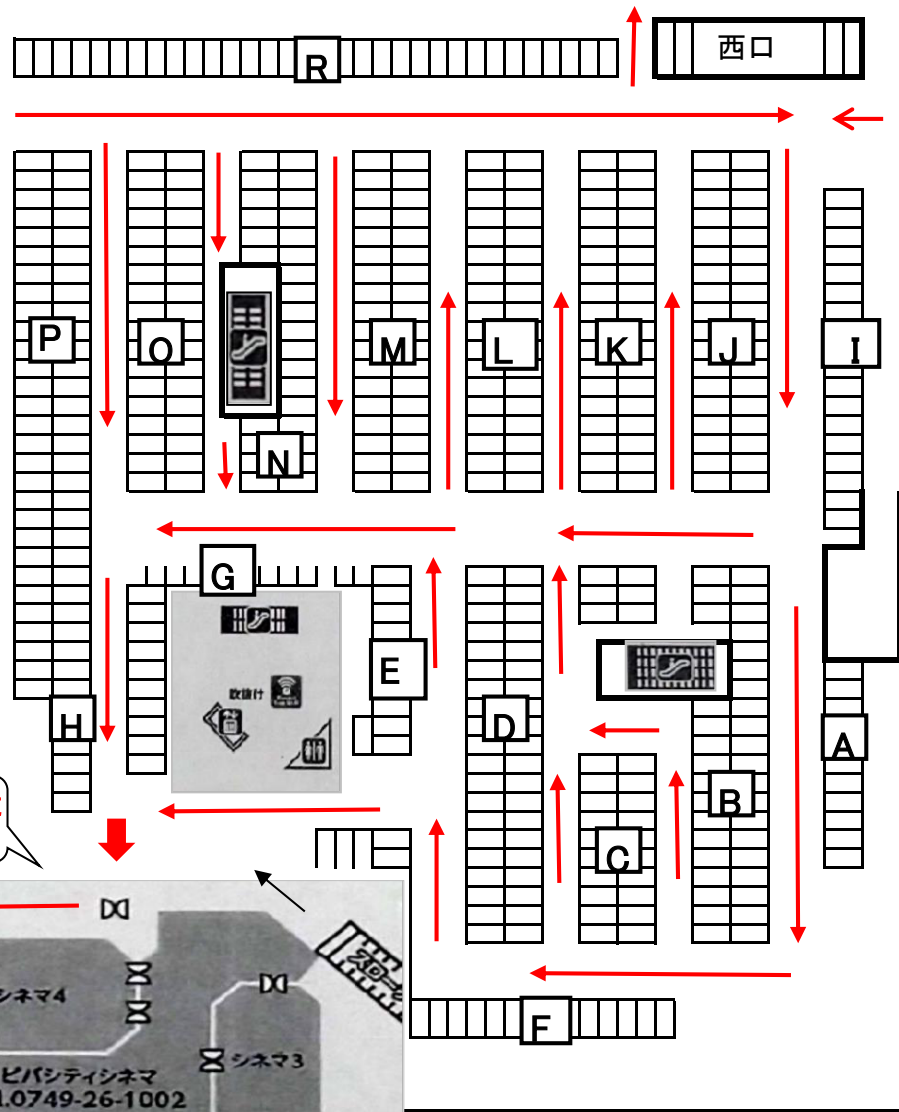

3階立体駐車場略図

立体駐車場の入場可能時間

7/18: 午前9時30分

7/19: 午前8時

ボウリング場に近い入口は、H、G、E、D、O、P、Nです。

車の進行方向

東口 スロープ